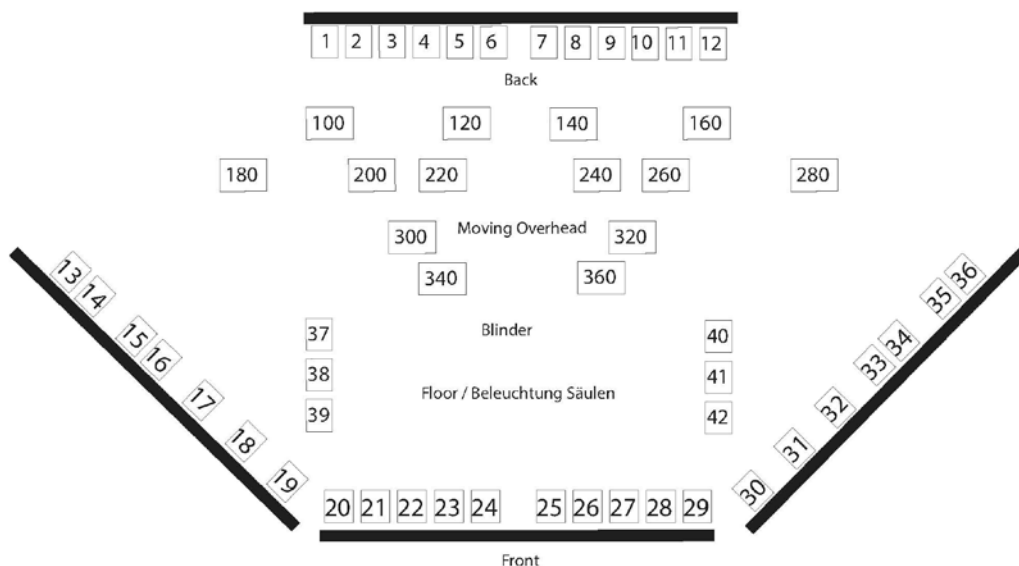

## Lichtanlage Salzhaus / Setup

---

Mixer:	ChamSys MagicQ MQ 40 MagicQ Extra Wing Compact zero88 Fat Frog Light Desk
Dimmer digital:	1 x CAMCO 1210 5 x SGM Power Light 612 D
Overhead:	14 x GLP Impression X4s 7-50° Zoom
Front:	2 x Profiler 1200 W mit Farbfiltern und Blenden 6 x PC 1000 W mit Farbfiltern und Blenden 14 x PAR 64 1000W mit Farbfiltern
Back:	12 x PAR 56 300W mit Farbfiltern
Floor:	2 x PAR 64 1000W Floor Stand mit Farbfiltern 8 x LED-PAR 64 (RGB) 2 x Blinder (je 4fach PAR36 / 650 W)
Diverses:	1 x Hazer JEM K1, 2 x Strobes Martin Atomic 3000

## default : Fixture Patch

Head No	DMX	Position	Hang	Manufacturer	Model	Mode
101	02-100			ImpressionX4S		Normal Mode 18 ch
102	02-120			ImpressionX4S		Normal Mode 18 ch
103	02-140			ImpressionX4S		Normal Mode 18 ch
104	02-160			ImpressionX4S		Normal Mode 18 ch
105	02-180			ImpressionX4S		Normal Mode 18 ch
106	02-200			ImpressionX4S		Normal Mode 18 ch
107	02-220			ImpressionX4S		Normal Mode 18 ch
108	02-240			ImpressionX4S		Normal Mode 18 ch
109	02-260			ImpressionX4S		Normal Mode 18 ch
110	02-280			ImpressionX4S		Normal Mode 18 ch
111	02-300			ImpressionX4S		Normal Mode 18 ch
112	02-320			ImpressionX4S		Normal Mode 18 ch
113	02-340			ImpressionX4S		Normal Mode 18 ch
114	02-360			ImpressionX4S		Normal Mode 18 ch
300	01-100			Martin	Atomic	4ch
301	01-110			Martin	Atomic	4ch