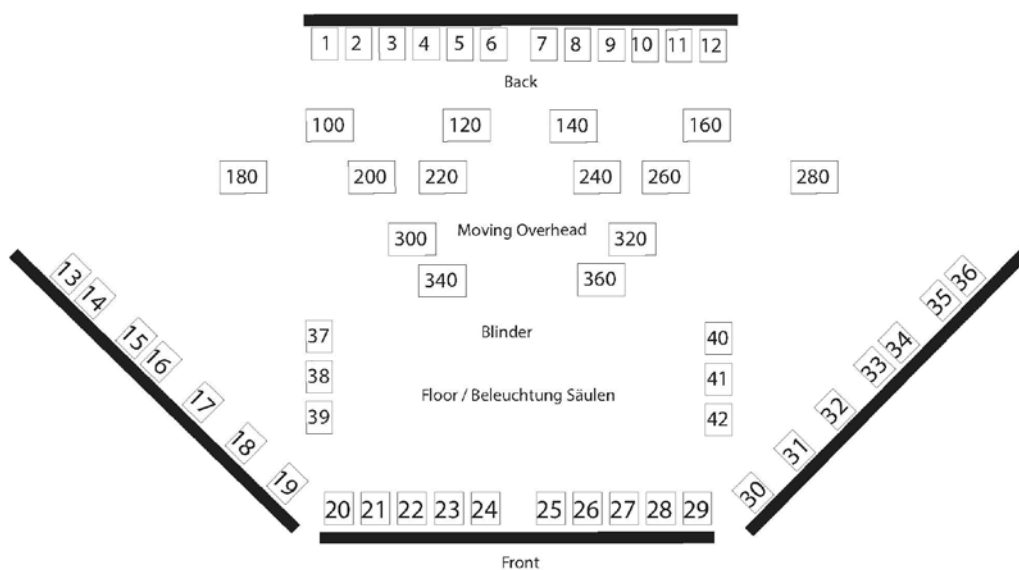

Konzertgruppe, Licht
Jürg Burkhard, Neumattstrasse 11, 5033 Buchs
P: +41 62 827 11 11 M: +41 79 631 74 65
juerg@burkhard.org

Lichtanlage Salzhaus / Setup

Mixer: ChamSys MagicQ MQ 40
MagicQ Extra Wing Compact
zero88 Fat Frog Light Desk

Dimmer digital: 1 x CAMCO 1210
5 x SGM Power Light 612 D

Overhead: 14 x GLP Impression X4s 7-50° Zoom

Front: 2 x Profiler 1200 W mit Farbfiltern und Blenden
6 x PC 1000 W mit Farbfiltern und Blenden
14 x PAR 64 1000W mit Farbfiltern

Back: 12 x PAR 56 300W mit Farbfiltern

Floor: 2 x PAR 64 1000W Floor Stand mit Farbfiltern
8 x LED-PAR 64 (RGB)
2 x Blinder (je 4fach PAR36 / 650 W)

Diverses: 1 x Hazer JEM K1, 2 x Strobes Martin Atomic 3000

Kanalbelegung:

Lichtanlage Salzhaus Brugg